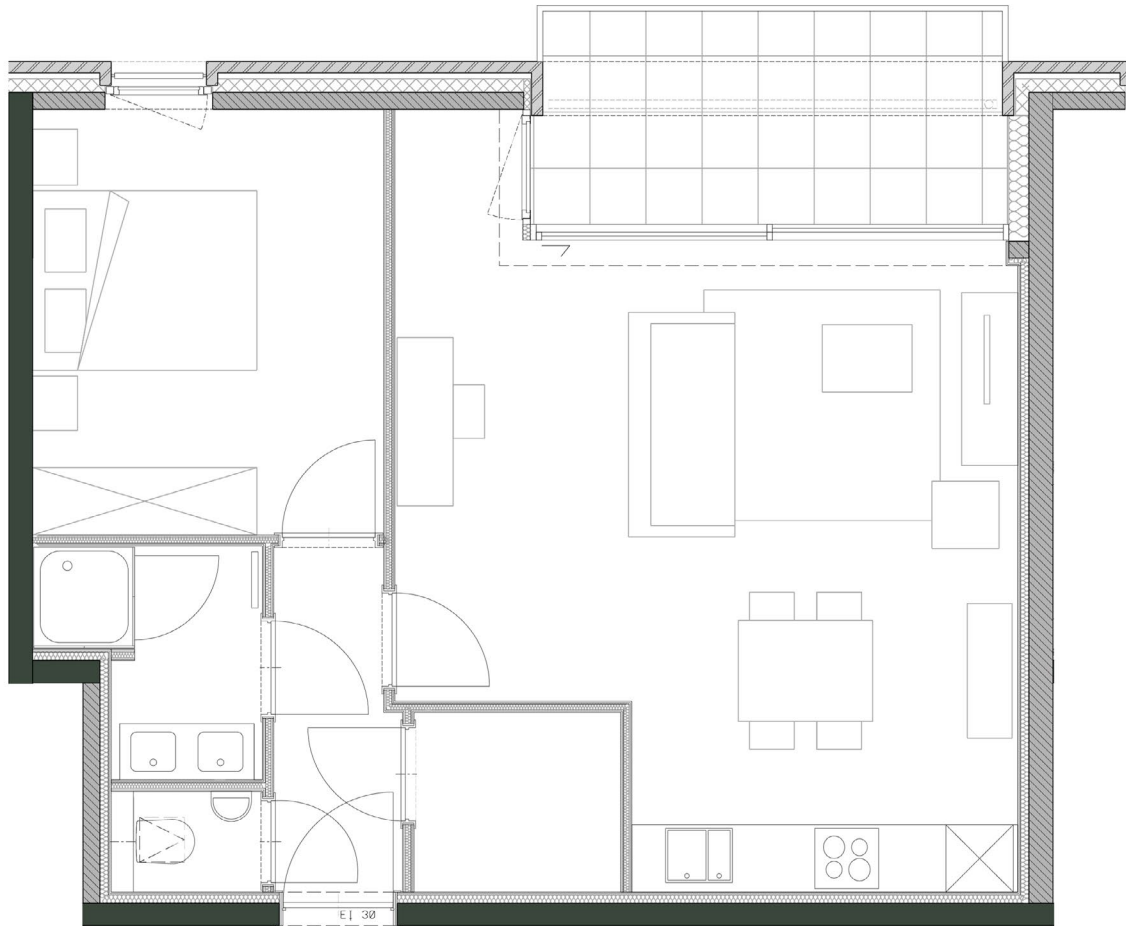

Business flat

1.4

ALGEMEEN

Netto oppervlakte	54,7 m ²
Aantal slaapkamers	1
Terras	8 m ²

FINANCIIEEL

Netto huurprijs	€ 1.700
Huurlast	€ 300

NIGHTINGALE

nightingale@quares.be